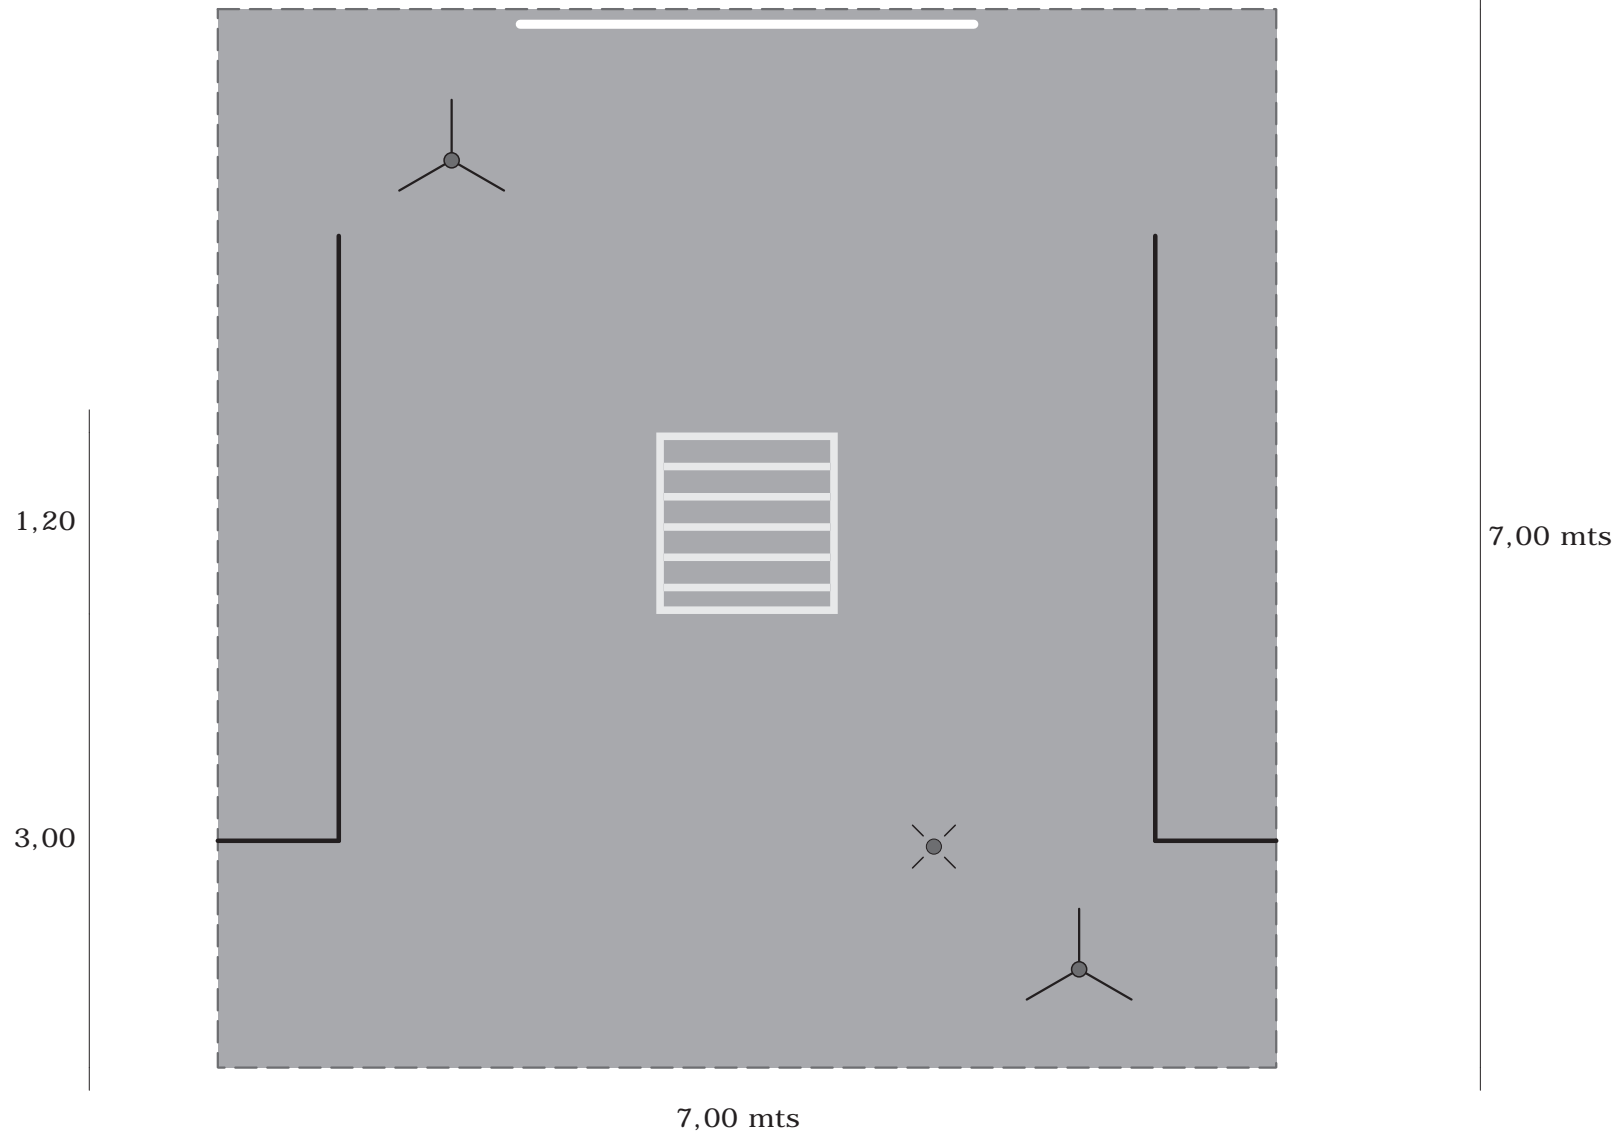

Legenda	
	PC de 650w
	Projector de Vídeo
	Tela de Projecção
	Microfone
	Tripé com Câmara de Filmar
	Varas

O Vosso Pior Pesadelo	
Encenação:	José Leitão
Desenho de luz:	Leunam Ordep
Produção:	Teatro Art'Imagem

Legenda		O VOSSO PIOR PESADELO	Escala
<ul style="list-style-type: none"> Espaço Cénico Tela de Projecção Perna 		Planta do palco	1/50 <hr style="width: 20px; margin: 0 auto;"/>

Legenda		O VOSSO PIOR PESADELO	Escala
<ul style="list-style-type: none"> Espaço Cénico Tela de Projecção Perna 		Alçado do palco	1/50 <hr style="width: 20px; margin: 0 auto;"/>