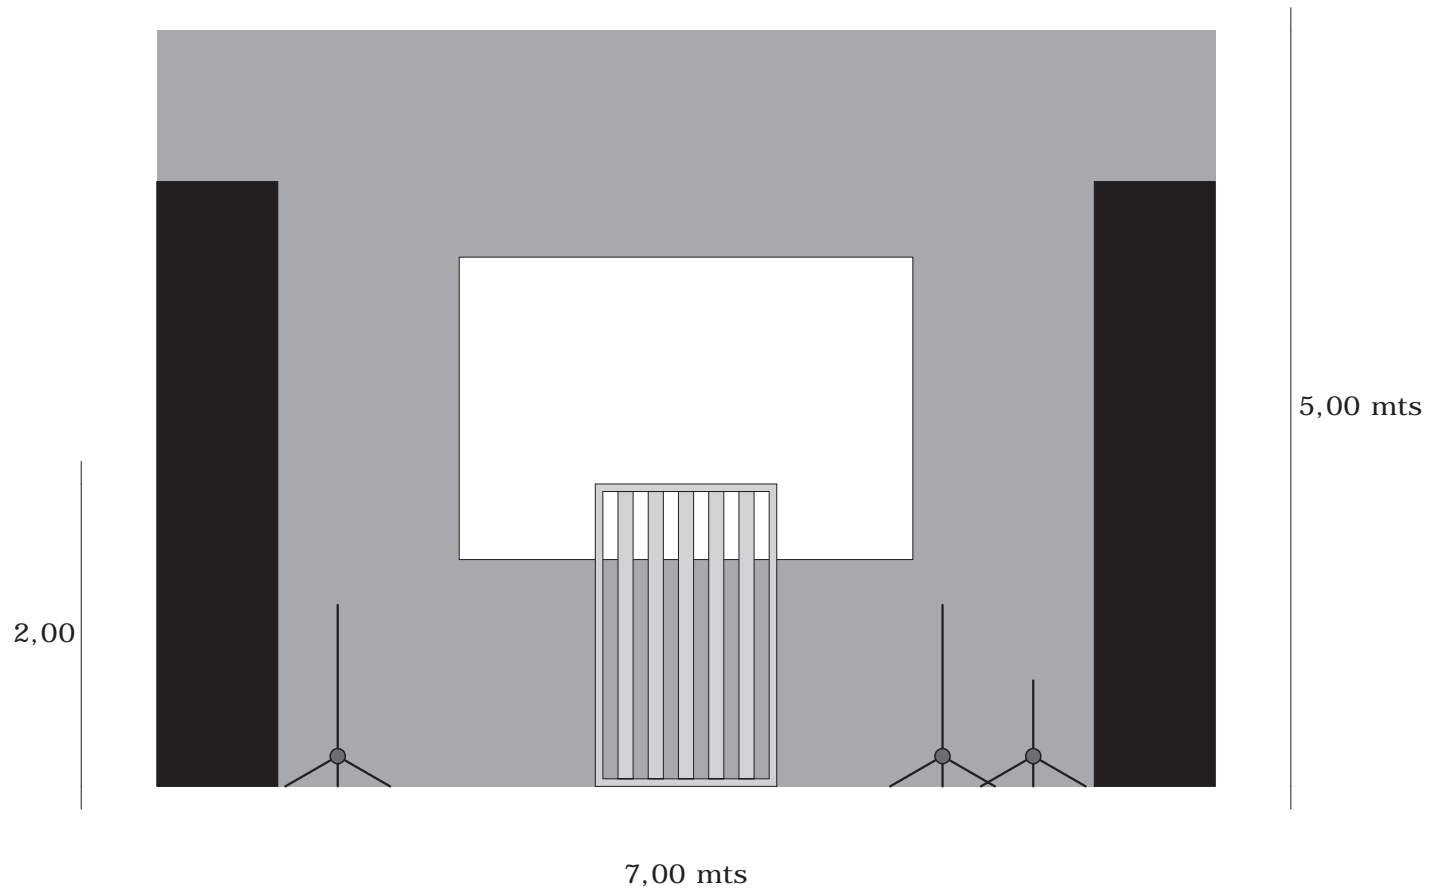

Legenda	
	PC de 650w
	Projector de Vídeo
	Tela de Projecção
	Microfone
	Tripé com Câmara de Filmar
	Varas

O Vosso Pior Pesadelo	
Encenação:	José Leitão
Desenho de luz:	Leunam Ordep
Produção:	Teatro Art'Imagem

Legenda		O VOSSO PIOR PESADELO	Escala
<ul style="list-style-type: none"> Espaço Cénico Tela de Projecção Perna 		Planta do palco	1/50 <hr style="width: 20px; margin: 0 auto;"/>

Legenda		O VOSSO PIOR PESADELO	Escala
<ul style="list-style-type: none"> Espaço Cénico Tela de Projecção Perna 		Alçado do palco	1/50 <hr style="width: 20px; margin: 0 auto;"/>